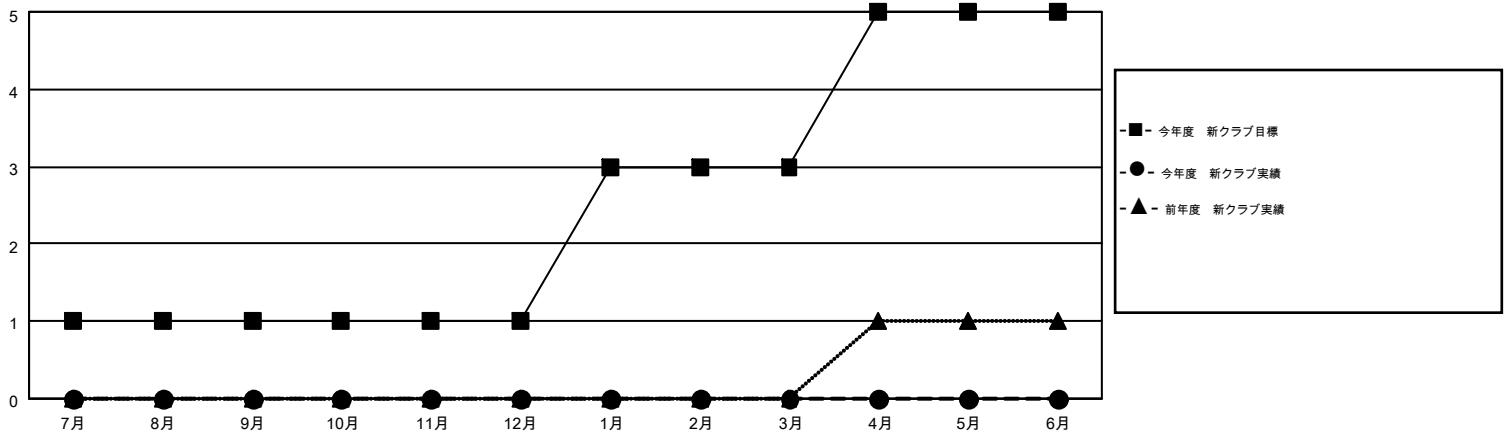

MONTHLY MEMBERSHIP PROGRESS REPORT

Results as of: 8/31/2015

Multiple District 335

LOCATION: JAPAN

GMT: MASAYOSHI MARUYAMA

GMT会則地域 5-Jap

クラブ				
結果: 2015-2016				
四半期	新クラブ目標	新クラブ	解散クラブ	純増/減
7月/8月/9月	1	0	0	0
10月/11月/12月	0	0	0	0
1月/2月/3月	2	0	0	0
4月/5月/6月	2	0	0	0

名				
結果: 2015-2016				
四半期	新会員目標	チャーターメン バー/新会員	退会者	純増/減
7月/8月/9月	471	421	149	272
10月/11月/12月	295	0	0	0
1月/2月/3月	561	0	0	0
4月/5月/6月	198	0	0	0

新クラブ目標及び実績累計