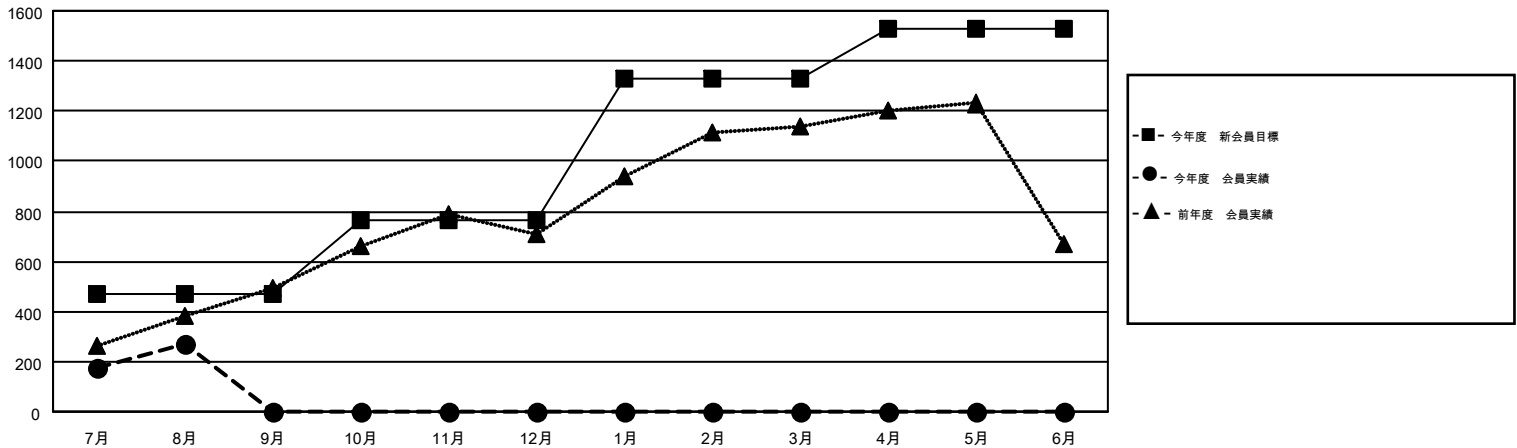

MONTHLY MEMBERSHIP PROGRESS REPORT

Results as of: 8/31/2015

Multiple District 335

LOCATION: JAPAN

GMT: MASAYOSHI MARUYAMA

GMT会則地域 5-Jap

クラブ				
結果: 2015-2016				
四半期	新クラブ目標	新クラブ	解散クラブ	純増/減
7月/8月/9月	1	0	0	0
10月/11月/12月	0	0	0	0
1月/2月/3月	2	0	0	0
4月/5月/6月	2	0	0	0

名				
結果: 2015-2016				
四半期	新会員目標	チャーターメン バー/新会員	退会者	純増/減
7月/8月/9月	471	421	149	272
10月/11月/12月	295	0	0	0
1月/2月/3月	561	0	0	0
4月/5月/6月	198	0	0	0

新クラブ目標及び実績累計

会員目標及び実績累計

解散クラブ: 0	159 CLUBS OF 438 一名以上の新会員を登録	男女別 男性 11,827 (78.23%) 女性 3,291 (21.77%)
退会者 物故会員 24 クラブ解散 0 その他 125 合計 149	健康診断データはこちら	家族会員 4,433 世帯主 2,040 世帯主以外 2,393